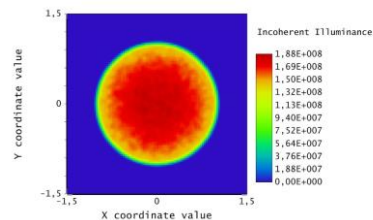

SOLIDWORKS

Zemax

Nous disposons des derniers outils numériques et de nombreux instruments de mesures optiques.

ECHY a d'abord été une start-up qui a développé des produits optiques innovants pour l'éclairage par fibre optique. Nous avons conçu nos produits en interne à travers plusieurs programmes de R&D. Notre force réside dans notre agilité et dans une très bonne compréhension des besoins et attentes de nos clients.